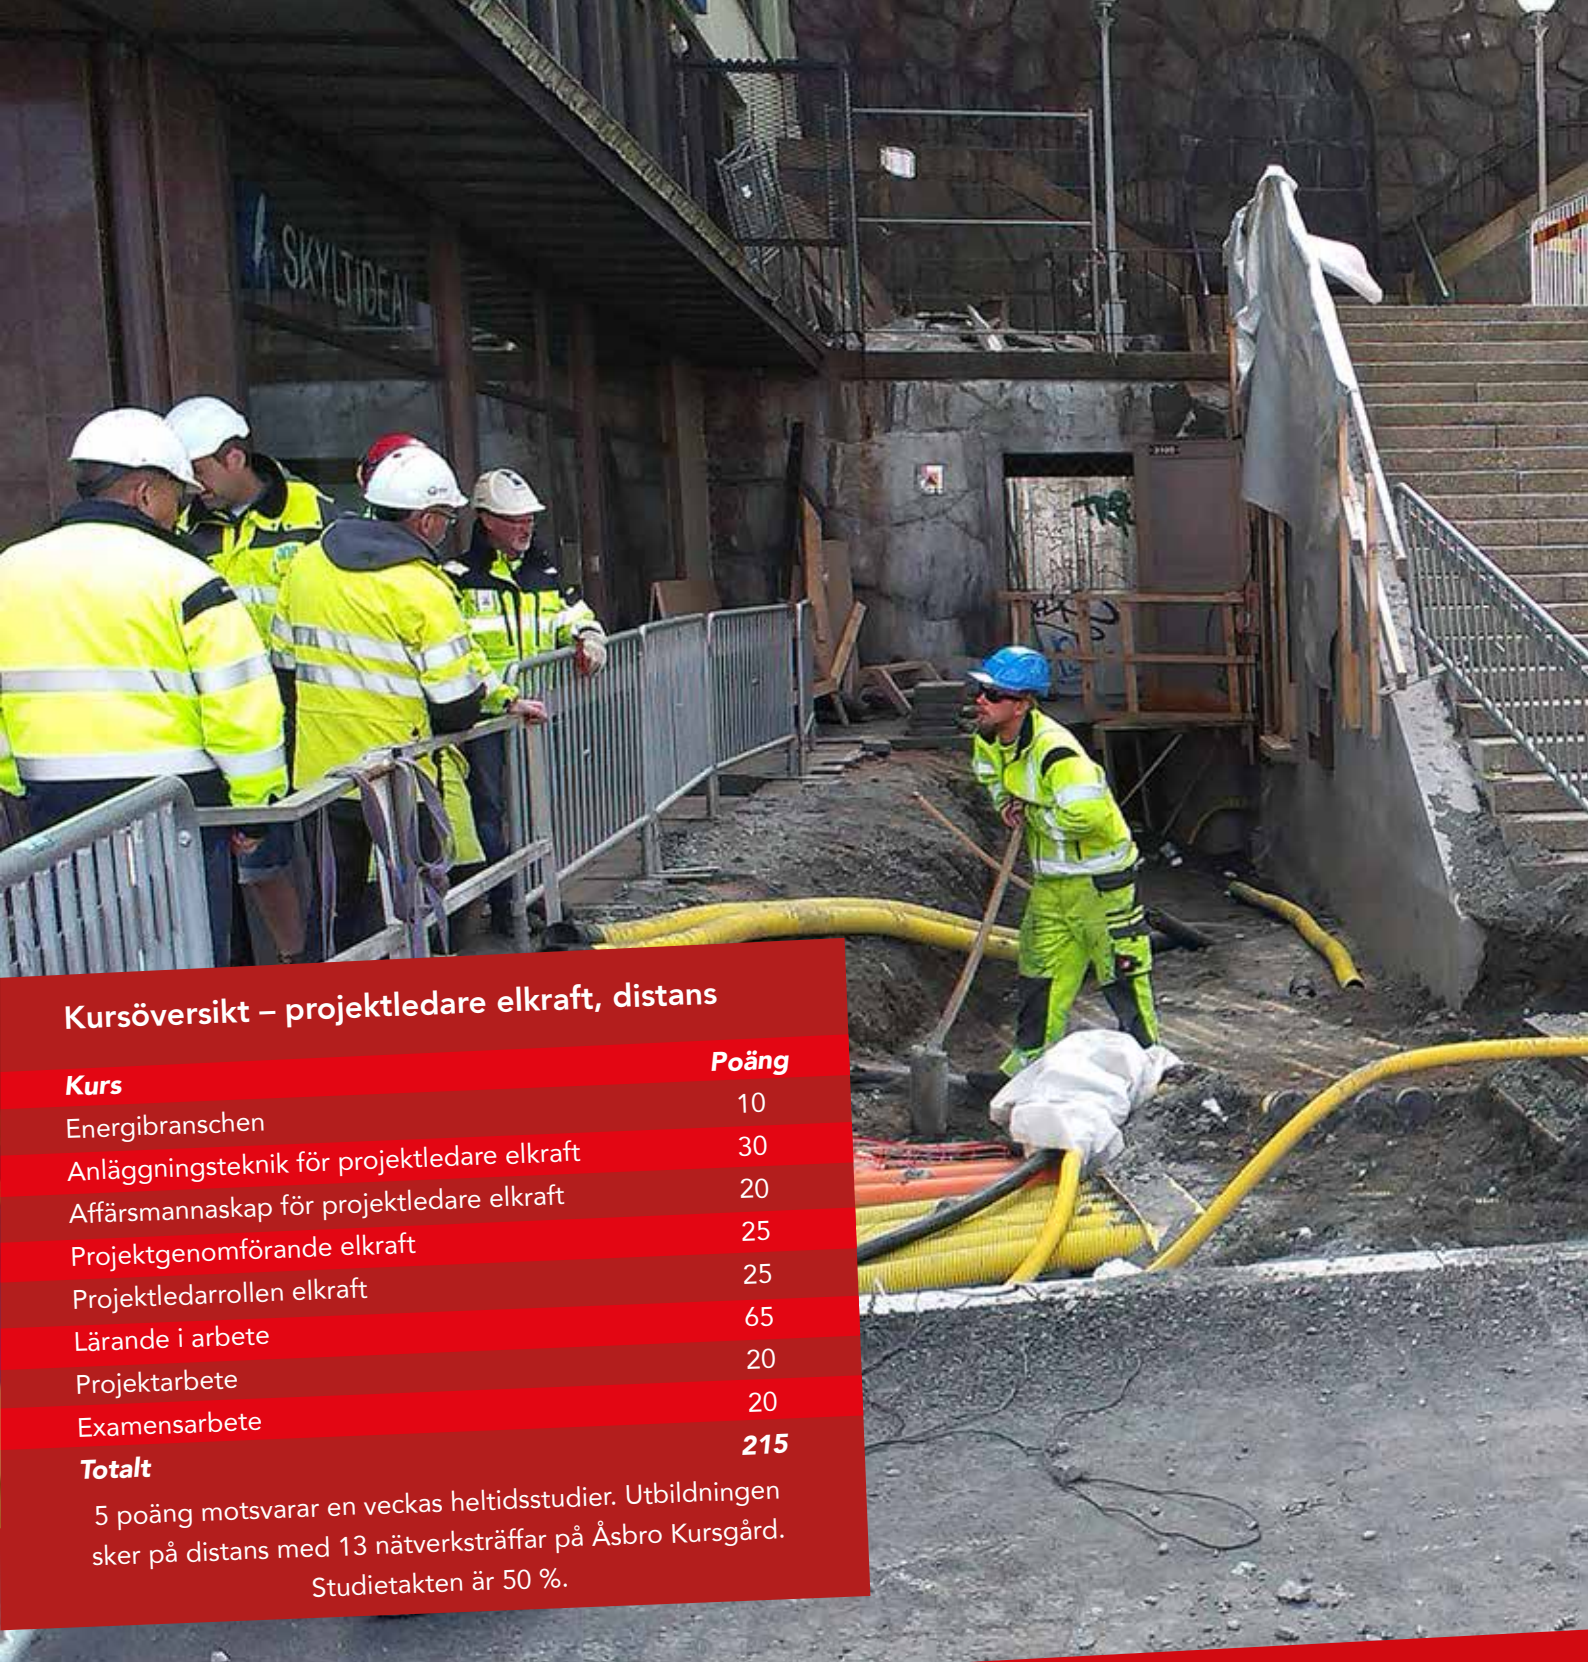

Kursöversikt – projektledare elkraft, distans

Kurs	Poäng
Energibranschen	10
Anläggningsteknik för projektledare elkraft	30
Affärsmannaskap för projektledare elkraft	20
Projektgenomförande elkraft	25
Projektledarrollen elkraft	25
Lärande i arbete	65
Projektarbete	20
Examensarbete	20
Totalt	215

5 poäng motsvarar en veckas heltidsstudier. Utbildningen sker på distans med 13 nätverksträffar på Åsbro Kursgård. Studietakten är 50 %.